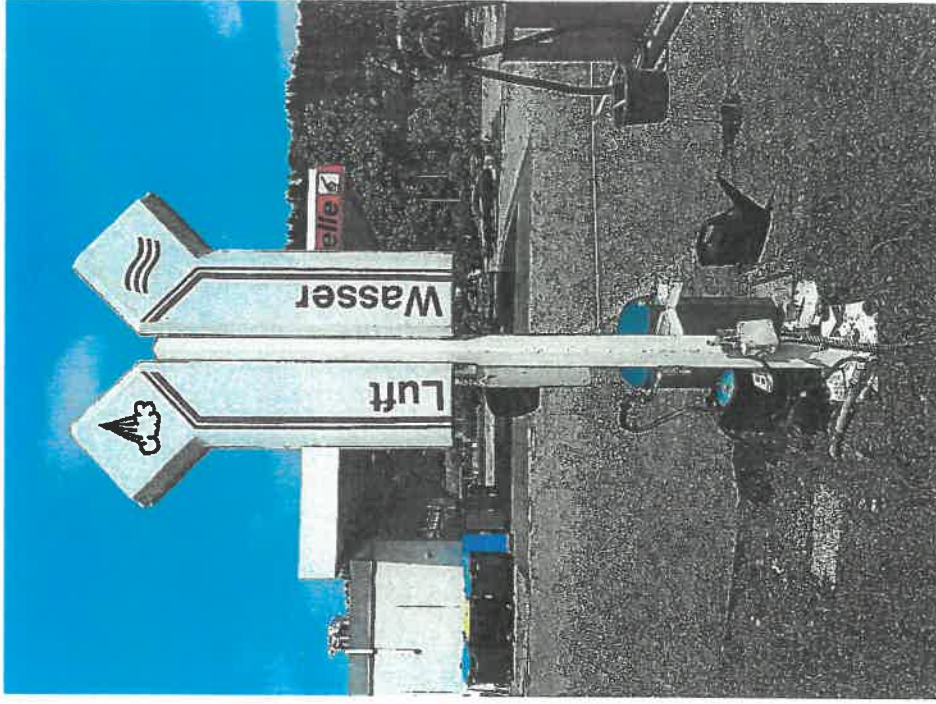

Preismast

5

Station:	Schopfheim / A190989
Straße/ PLZ:	Auf der Gänsmatt 14 79650 Schopfheim
Datum:	20.08.2019
Entwurf:	Tr I

Gesamtansicht

Gebäudeansicht

Station:	Schopfheim / A190989
Straße/ PLZ:	Auf der Gänsmatt 14 79650 Schopfheim
Datum:	20.08.2019
Entwurf:	Trl

Einfahrspfeile

Station:	Schopfheim / A190989
Straße/ PLZ:	Auf der Gänsmatt 14 79650 Schopfheim
Datum:	20.08.2019
Entwurf:	Tr

Station:	Schopfheim / A190989
Straße/ PLZ:	Auf der Gänsmatt 1 79650 Schopfheim

Spannrahmen am Shopgebäude

Bannerrahmen
ca. 4000x2000mm

Beleuchtung durch
Bodenstrahler
(Befestigung mittels
Erdspießen)