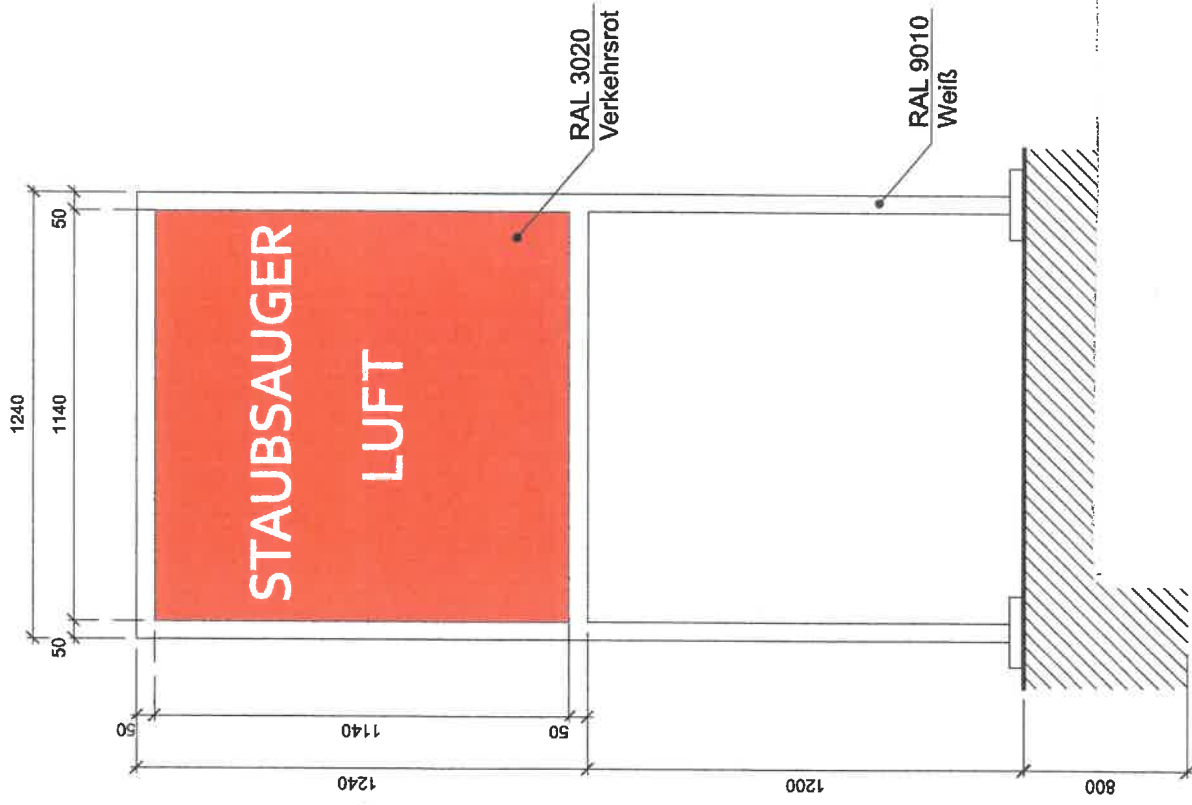

Preismast

5

Station:	Schopfheim / A190989
Straße/ PLZ:	Auf der Gänsmatt 14 79650 Schopfheim
Datum:	20.08.2019
Entwurf:	Tr I

Gesamtansicht

Gebäudeansicht

Station:	Schopfheim / A190989
Straße/ PLZ:	Auf der Gänsmatt 14 79650 Schopfheim
Datum:	20.08.2019
Entwurf:	Trl

Einfahrspfeile

Station:	Schopfheim / A190989
Straße/ PLZ:	Auf der Gänsmatt 14 79650 Schopfheim
Datum:	20.08.2019
Entwurf:	Tr

Station:	Schopfheim / A190989
Straße/ PLZ:	Auf der Gänsmatt 1 79650 Schopfheim

Spannrahmen am Shopgebäude

Bannerrahmen
ca. 4000x2000mm

Beleuchtung durch
Bodenstrahler
(Befestigung mittels
Erdspießen)