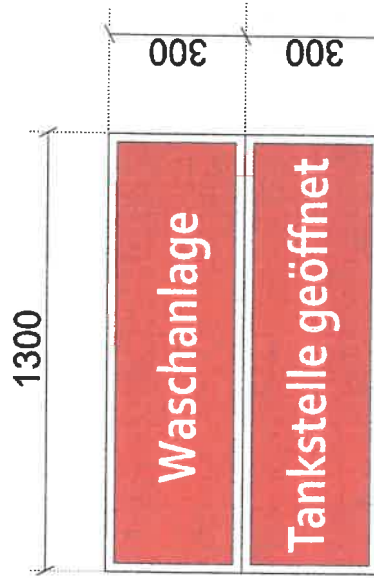

Preismast

5

Station:	Schopfheim / A190989
Straße/ PLZ:	Auf der Gänsmatt 14 79650 Schopfheim
Datum:	20.08.2019
Entwurf:	Tr I

Gesamtansicht

Gebäudeansicht

Station:	Schopfheim / A190989
Straße/ PLZ:	Auf der Gänsmatt 14 79650 Schopfheim
Datum:	20.08.2019
Entwurf:	Trl

Einfahrspfeile

Station:	Schopfheim / A190989
Straße/ PLZ:	Auf der Gänsmatt 14 79650 Schopfheim
Datum:	20.08.2019
Entwurf:	Tr

Station:	Schopfheim / A190989
Straße/ PLZ:	Auf der Gänsmatt 1 79650 Schopfheim

Spannrahmen am Shopgebäude

Bannerrahmen
ca. 4000x2000mm

Beleuchtung durch
Bodenstrahler
(Befestigung mittels
Erdspießen)