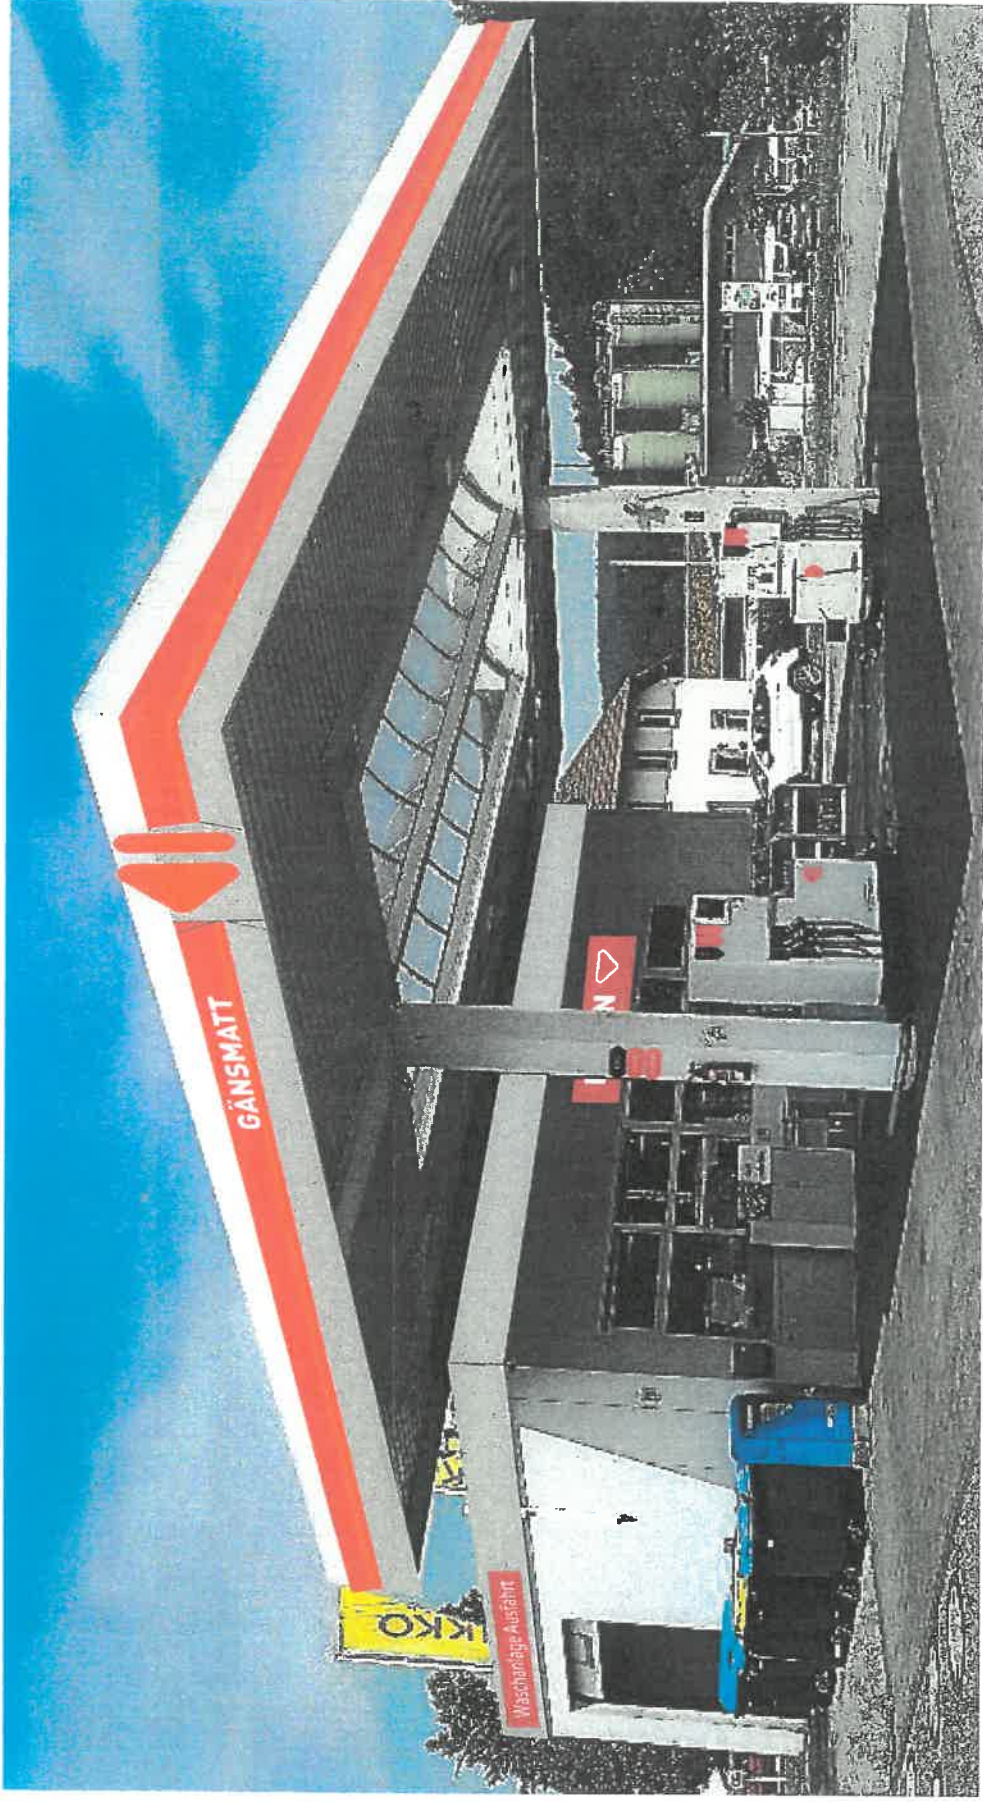

Preismast

5

Station:	Schopfheim / A190989
Straße/ PLZ:	Auf der Gänsmatt 14 79650 Schopfheim
Datum:	20.08.2019
Entwurf:	Tr I

Gesamtansicht

Gebäudeansicht

Station:	Schopfheim / A190989
Straße/ PLZ:	Auf der Gänsmatt 14 79650 Schopfheim
Datum:	20.08.2019
Entwurf:	Trl

Einfahrspfeile

Station:	Schopfheim / A190989
Straße/ PLZ:	Auf der Gänsmatt 14 79650 Schopfheim
Datum:	20.08.2019
Entwurf:	Tr

Station:	Schopfheim / A190989
Straße/ PLZ:	Auf der Gänsmatt 1 79650 Schopfheim

Spannrahmen am Shopgebäude

Bannerrahmen
ca. 4000x2000mm

Beleuchtung durch
Bodenstrahler
(Befestigung mittels
Erdspießen)