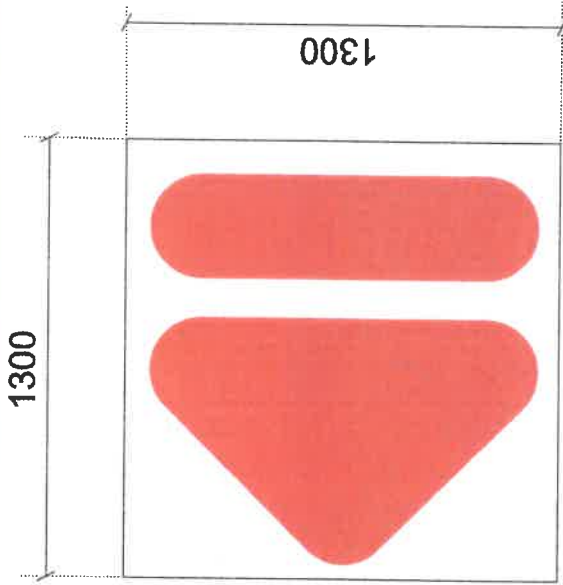

Preismast

5

Station:	Schopfheim / A190989
Straße/ PLZ:	Auf der Gänsmatt 14 79650 Schopfheim
Datum:	20.08.2019
Entwurf:	Tr I