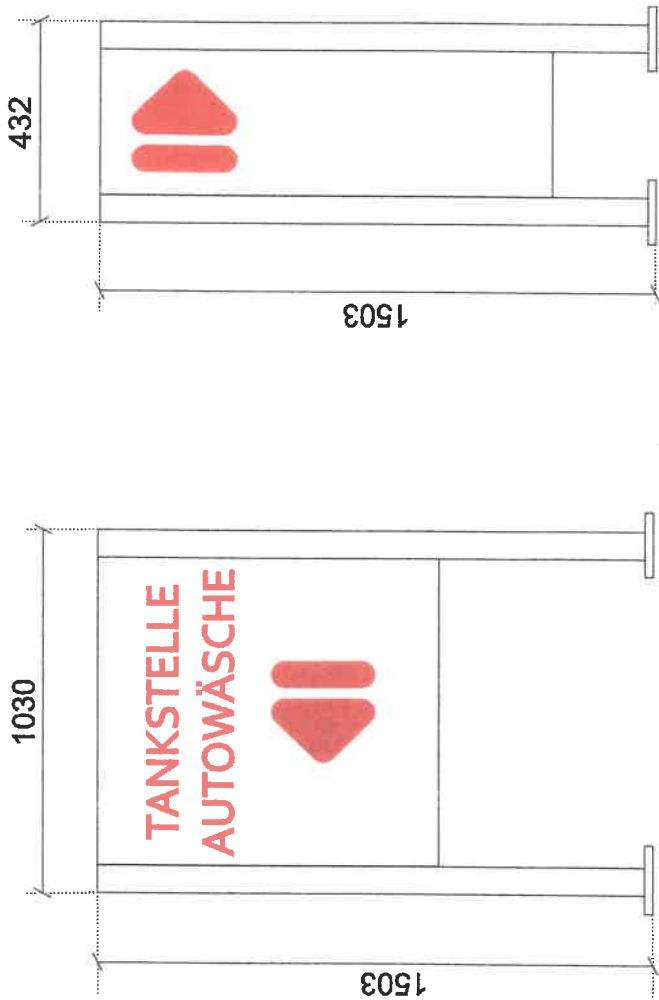

Preismast

5

Station:	Schopfheim / A190989
Straße/ PLZ:	Auf der Gänsmatt 14 79650 Schopfheim
Datum:	20.08.2019
Entwurf:	Tr I

Gesamtansicht

Gebäudeansicht

Station:	Schopfheim / A190989
Straße/ PLZ:	Auf der Gänsmatt 14 79650 Schopfheim
Datum:	20.08.2019
Entwurf:	Trl

Einfahrspfeile

Station:	Schopfheim / A190989
Straße/ PLZ:	Auf der Gänsmatt 14 79650 Schopfheim
Datum:	20.08.2019
Entwurf:	Tr

Station:	Schopfheim / A190989
Straße/ PLZ:	Auf der Gänsmatt 1 79650 Schopfheim

Spannrahmen am Shopgebäude

Bannerrahmen
ca. 4000x2000mm

Beleuchtung durch
Bodenstrahler
(Befestigung mittels
Erdspießen)