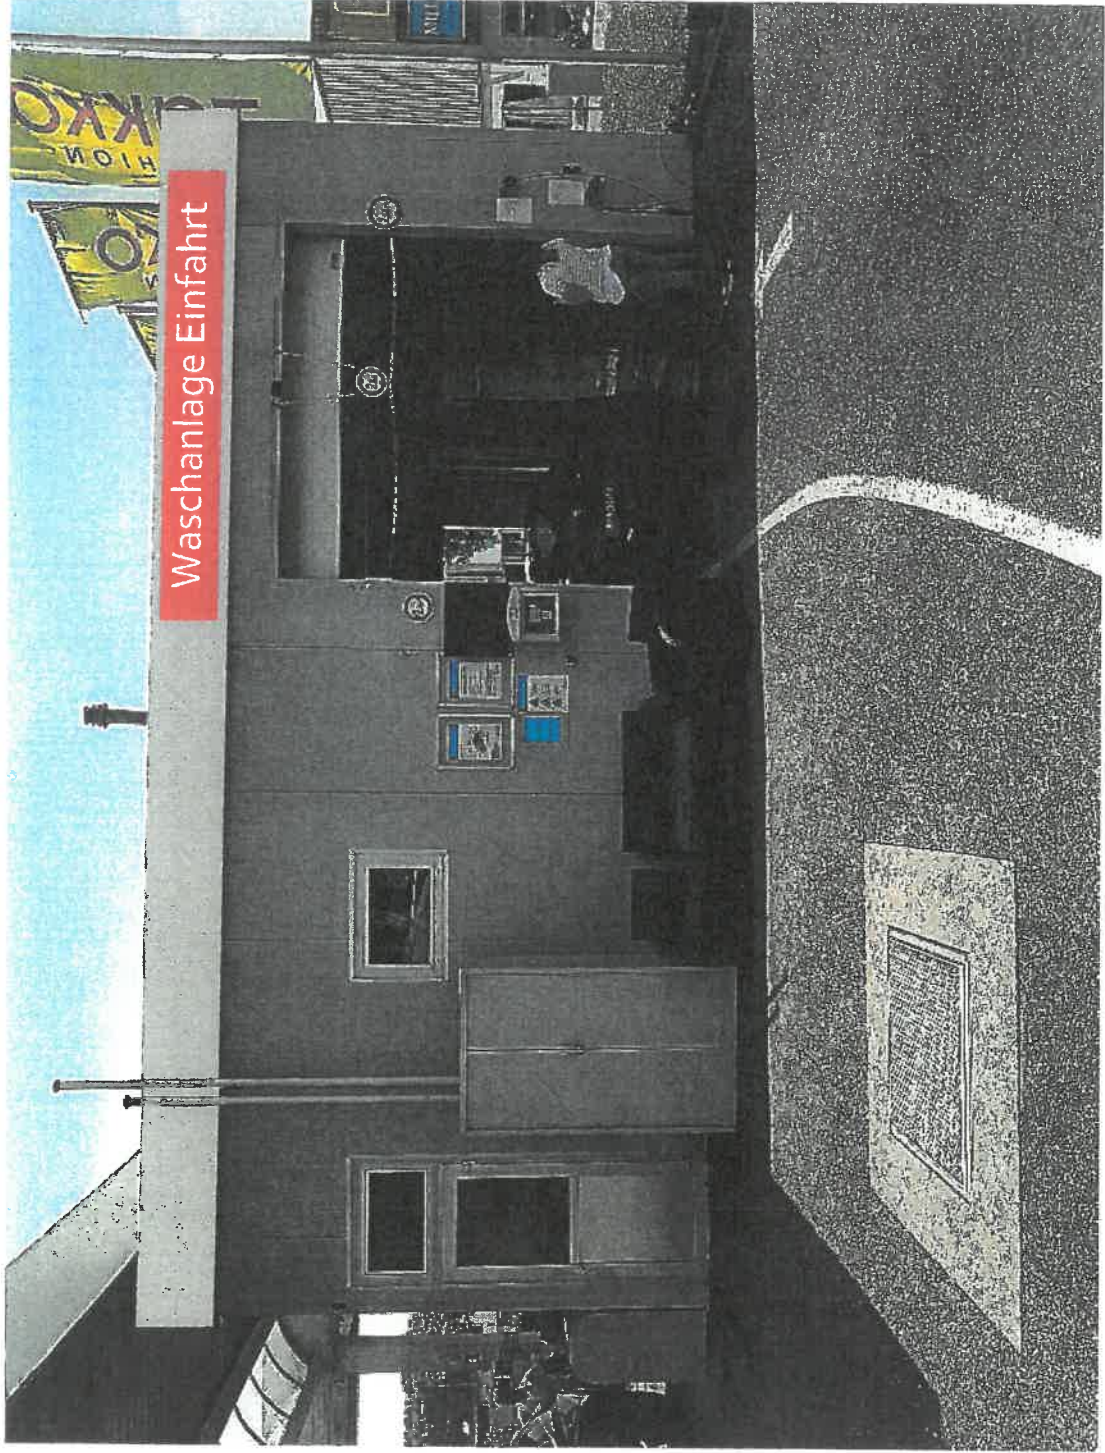

Preismast

5

Station:	Schopfheim / A190989
Straße/ PLZ:	Auf der Gänsmatt 14 79650 Schopfheim
Datum:	20.08.2019
Entwurf:	Tr I

Gesamtansicht

Gebäudeansicht

Station:	Schopfheim / A190989
Straße/ PLZ:	Auf der Gänsmatt 14 79650 Schopfheim
Datum:	20.08.2019
Entwurf:	Trl

Einfahrspfeile

Station:	Schopfheim / A190989
Straße/ PLZ:	Auf der Gänsmatt 14 79650 Schopfheim
Datum:	20.08.2019
Entwurf:	Tr

Station:	Schopfheim / A190989
Straße/ PLZ:	Auf der Gänsmatt 1 79650 Schopfheim

Spannrahmen am Shopgebäude

Bannerrahmen
ca. 4000x2000mm

Beleuchtung durch
Bodenstrahler
(Befestigung mittels
Erdspießen)