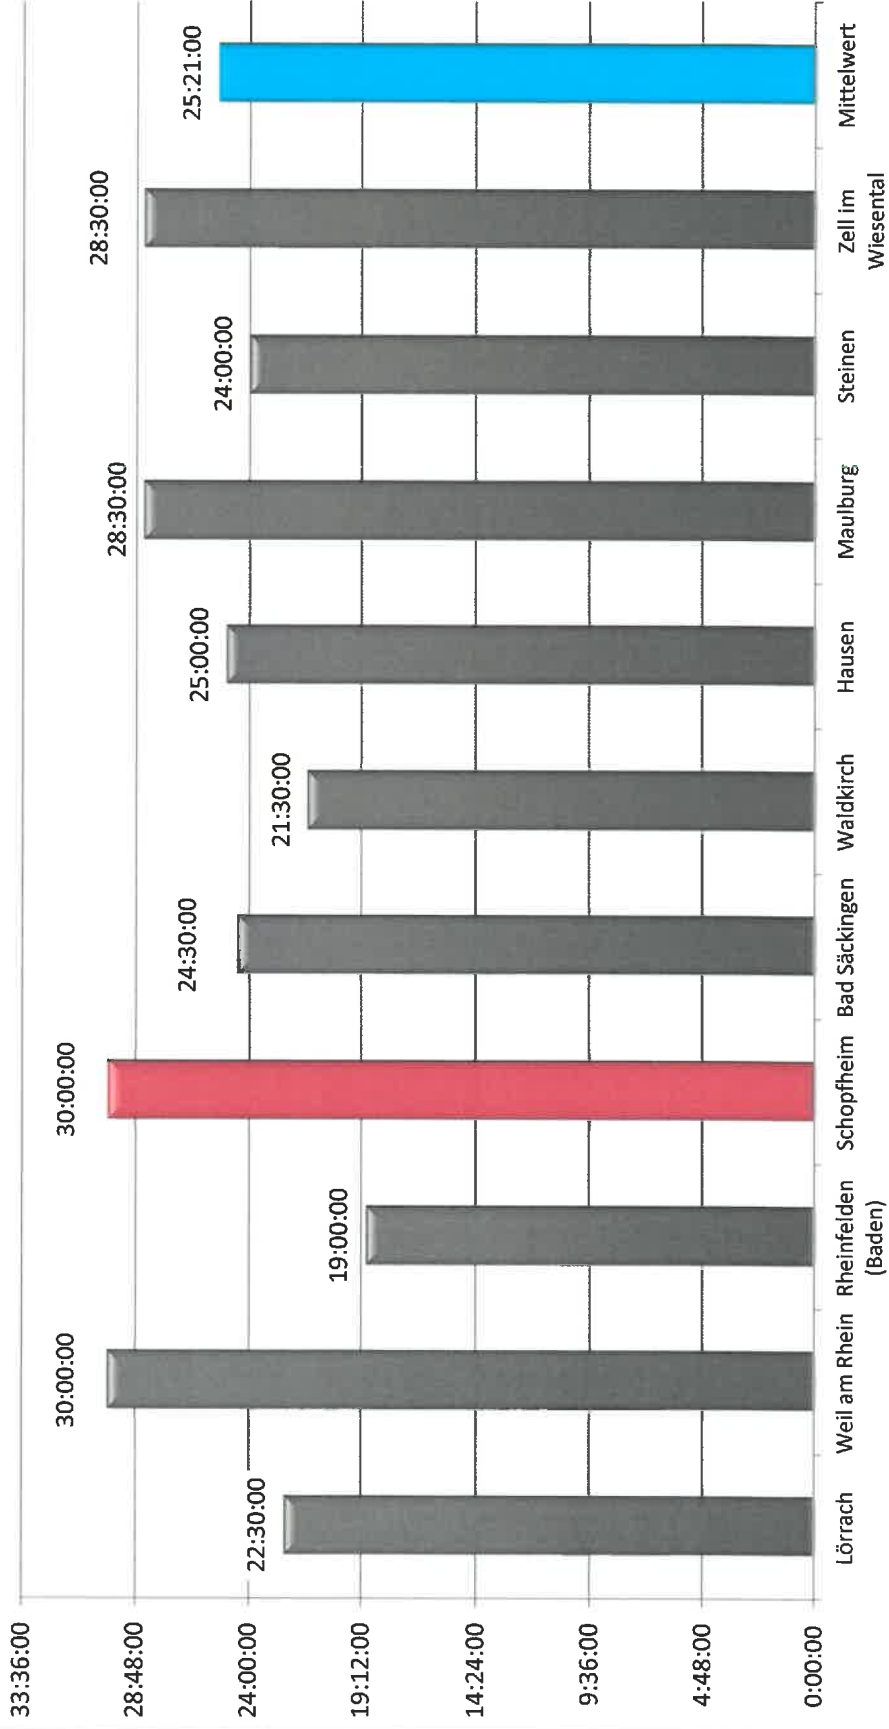

Stadt	Summe Öffnungszeiten Rathaus	Summe Öffnungszeiten Bürgerbüro	geschlossene Nachmittage Rathaus	geschlossene Nachmittage Bürgerbüro
Lörrach	22:30:00	36:00:00	4	2
Weil am Rhein	30:00:00	30:00:00	3	3
Rheinfelden (Baden)	19:00:00	43:30:00	4	1
Schopfheim	30:00:00	41:30:00	1	1
Bad Säckingen	24:30:00	24:30:00	3	3
Waldkirch	21:30:00	33:00:00	4	2
Hausen	25:00:00	25:00:00	4	4
Maulburg	28:30:00	28:30:00	3	3
Steinen	24:00:00	24:00:00	4	4
Zell im Wiesental	28:30:00	21:00:00	2	3
Mittelwert	25:21:00	30:42:00	3,20	2,60

Summe Öffnungszeiten Rathaus

Summe Öffnungszeiten Bürgerbüro

geschlossene Nachmittage Rathaus

geschlossene Nachmittage Bürgerbüro