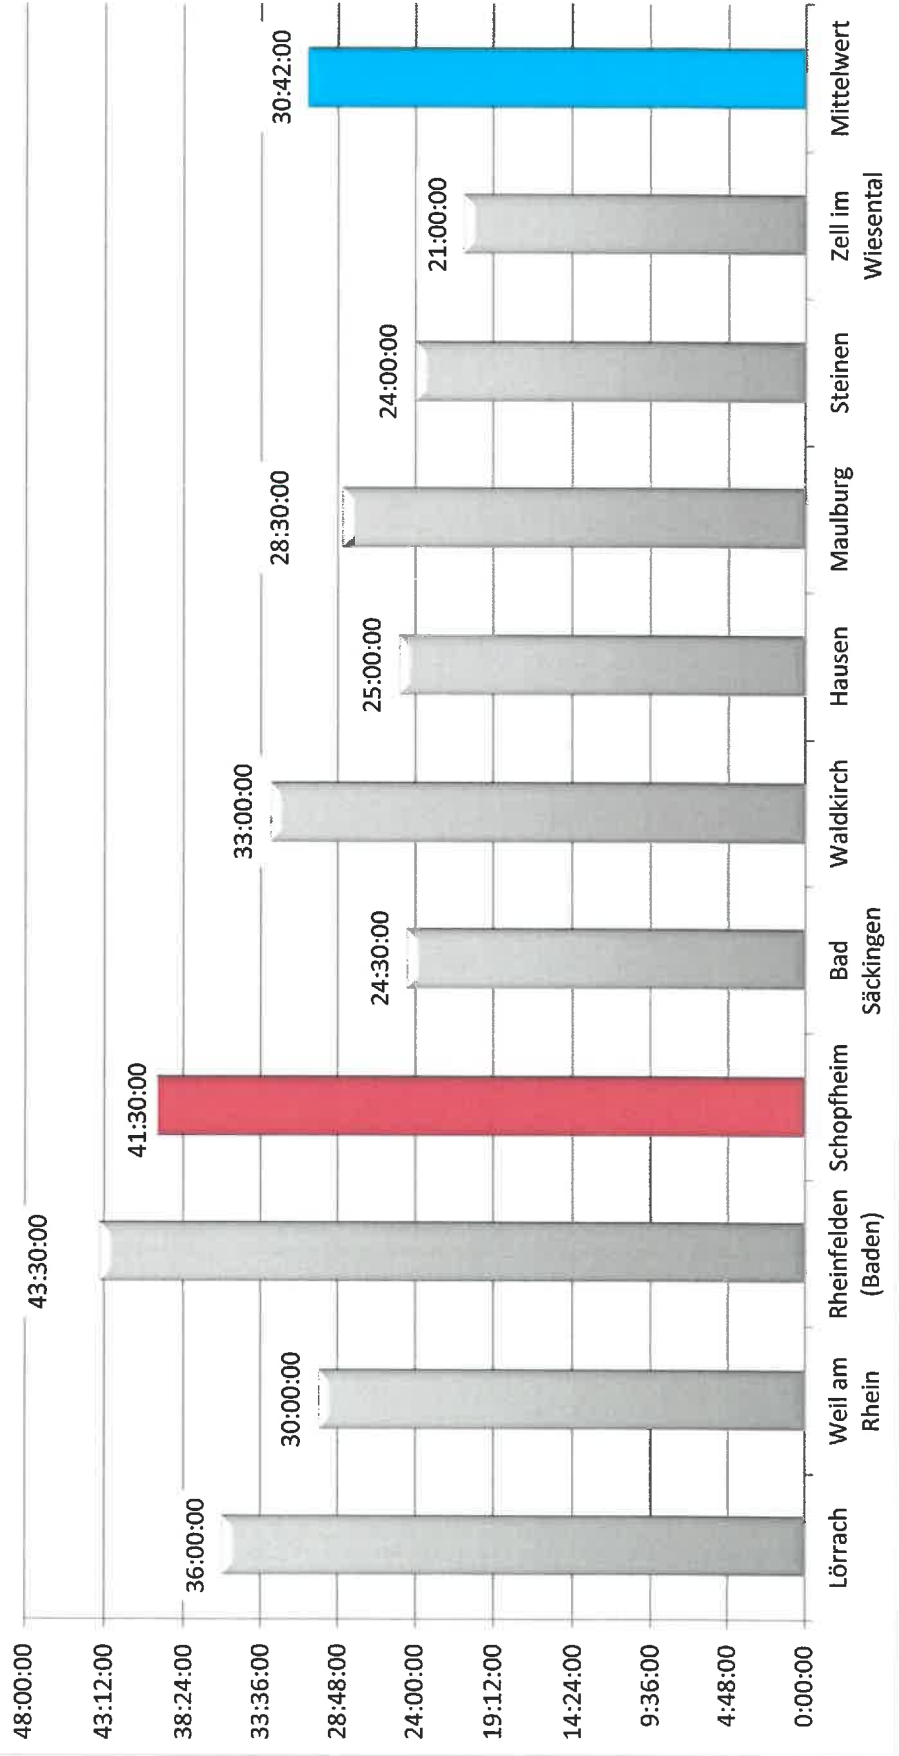

Stadt	Summe Öffnungszeiten Rathaus	Summe Öffnungszeiten Bürgerbüro	geschlossene Nachmittage Rathaus	geschlossene Nachmittage Bürgerbüro
Lörrach	22:30:00	36:00:00	4	2
Weil am Rhein	30:00:00	30:00:00	3	3
Rheinfelden (Baden)	19:00:00	43:30:00	4	1
Schopfheim	30:00:00	41:30:00	1	1
Bad Säckingen	24:30:00	24:30:00	3	3
Waldkirch	21:30:00	33:00:00	4	2
Hausen	25:00:00	25:00:00	4	4
Maulburg	28:30:00	28:30:00	3	3
Steinen	24:00:00	24:00:00	4	4
Zell im Wiesental	28:30:00	21:00:00	2	3
Mittelwert	25:21:00	30:42:00	3,20	2,60

Summe Öffnungszeiten Rathaus

Summe Öffnungszeiten Bürgerbüro

geschlossene Nachmittage Rathaus

geschlossene Nachmittage Bürgerbüro