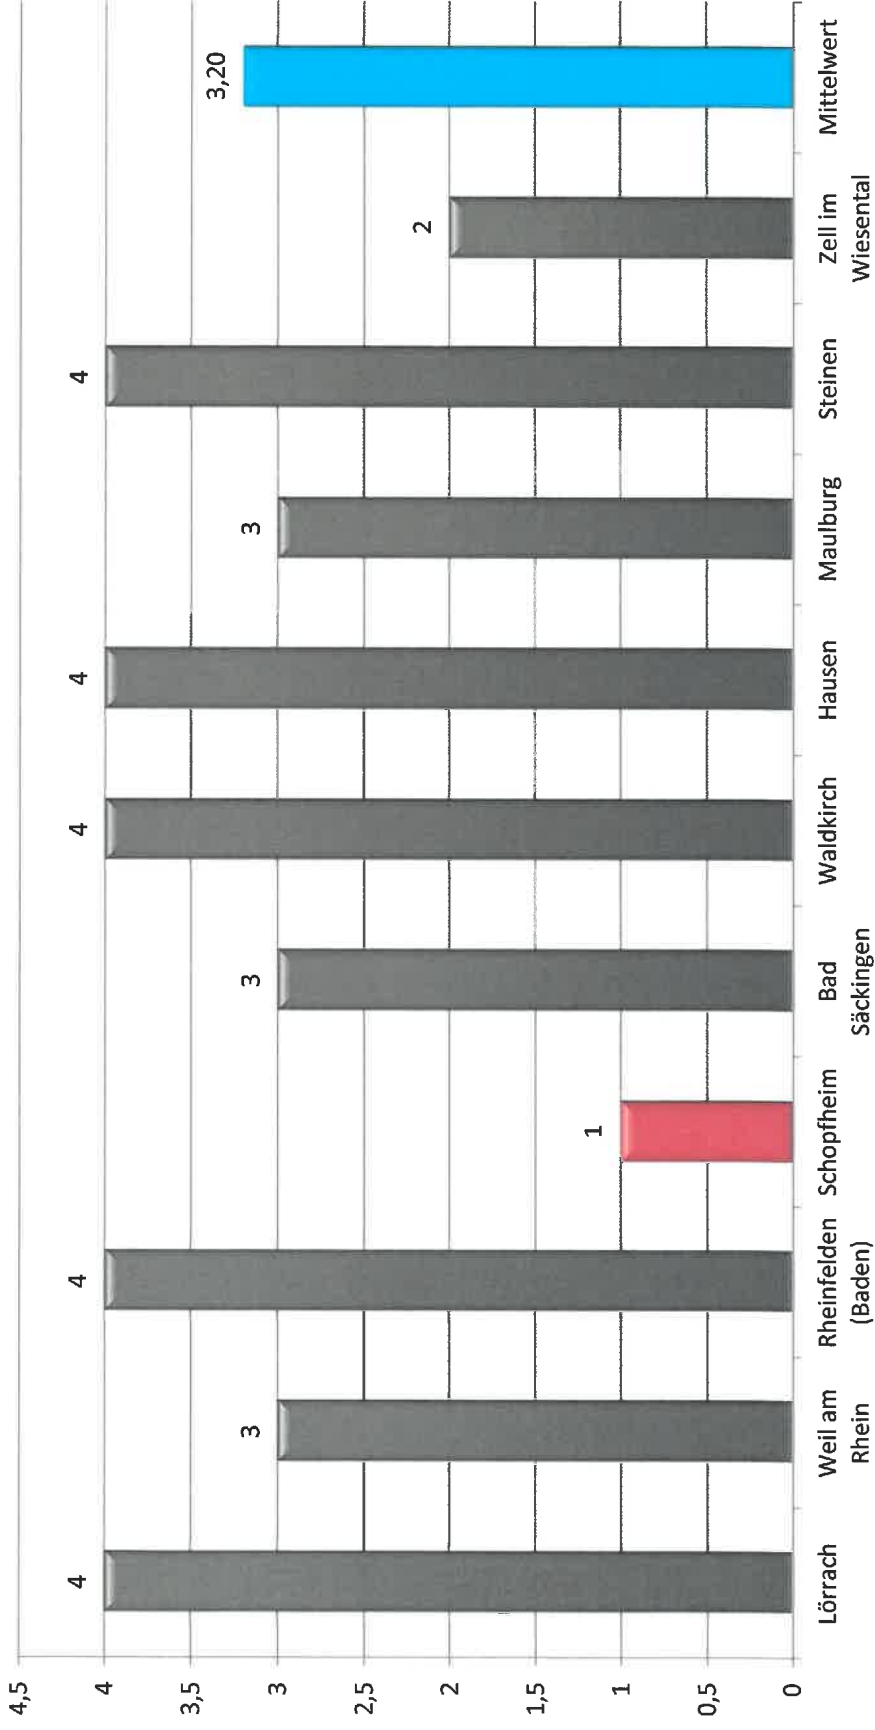

Stadt	Summe Öffnungszeiten Rathaus	Summe Öffnungszeiten Bürgerbüro	geschlossene Nachmittage Rathaus	geschlossene Nachmittage Bürgerbüro
Lörrach	22:30:00	36:00:00	4	2
Weil am Rhein	30:00:00	30:00:00	3	3
Rheinfelden (Baden)	19:00:00	43:30:00	4	1
Schopfheim	30:00:00	41:30:00	1	1
Bad Säckingen	24:30:00	24:30:00	3	3
Waldkirch	21:30:00	33:00:00	4	2
Hausen	25:00:00	25:00:00	4	4
Maulburg	28:30:00	28:30:00	3	3
Steinen	24:00:00	24:00:00	4	4
Zell im Wiesental	28:30:00	21:00:00	2	3
Mittelwert	25:21:00	30:42:00	3,20	2,60

Summe Öffnungszeiten Rathaus

Summe Öffnungszeiten Bürgerbüro

geschlossene Nachmittage Rathaus

geschlossene Nachmittage Bürgerbüro